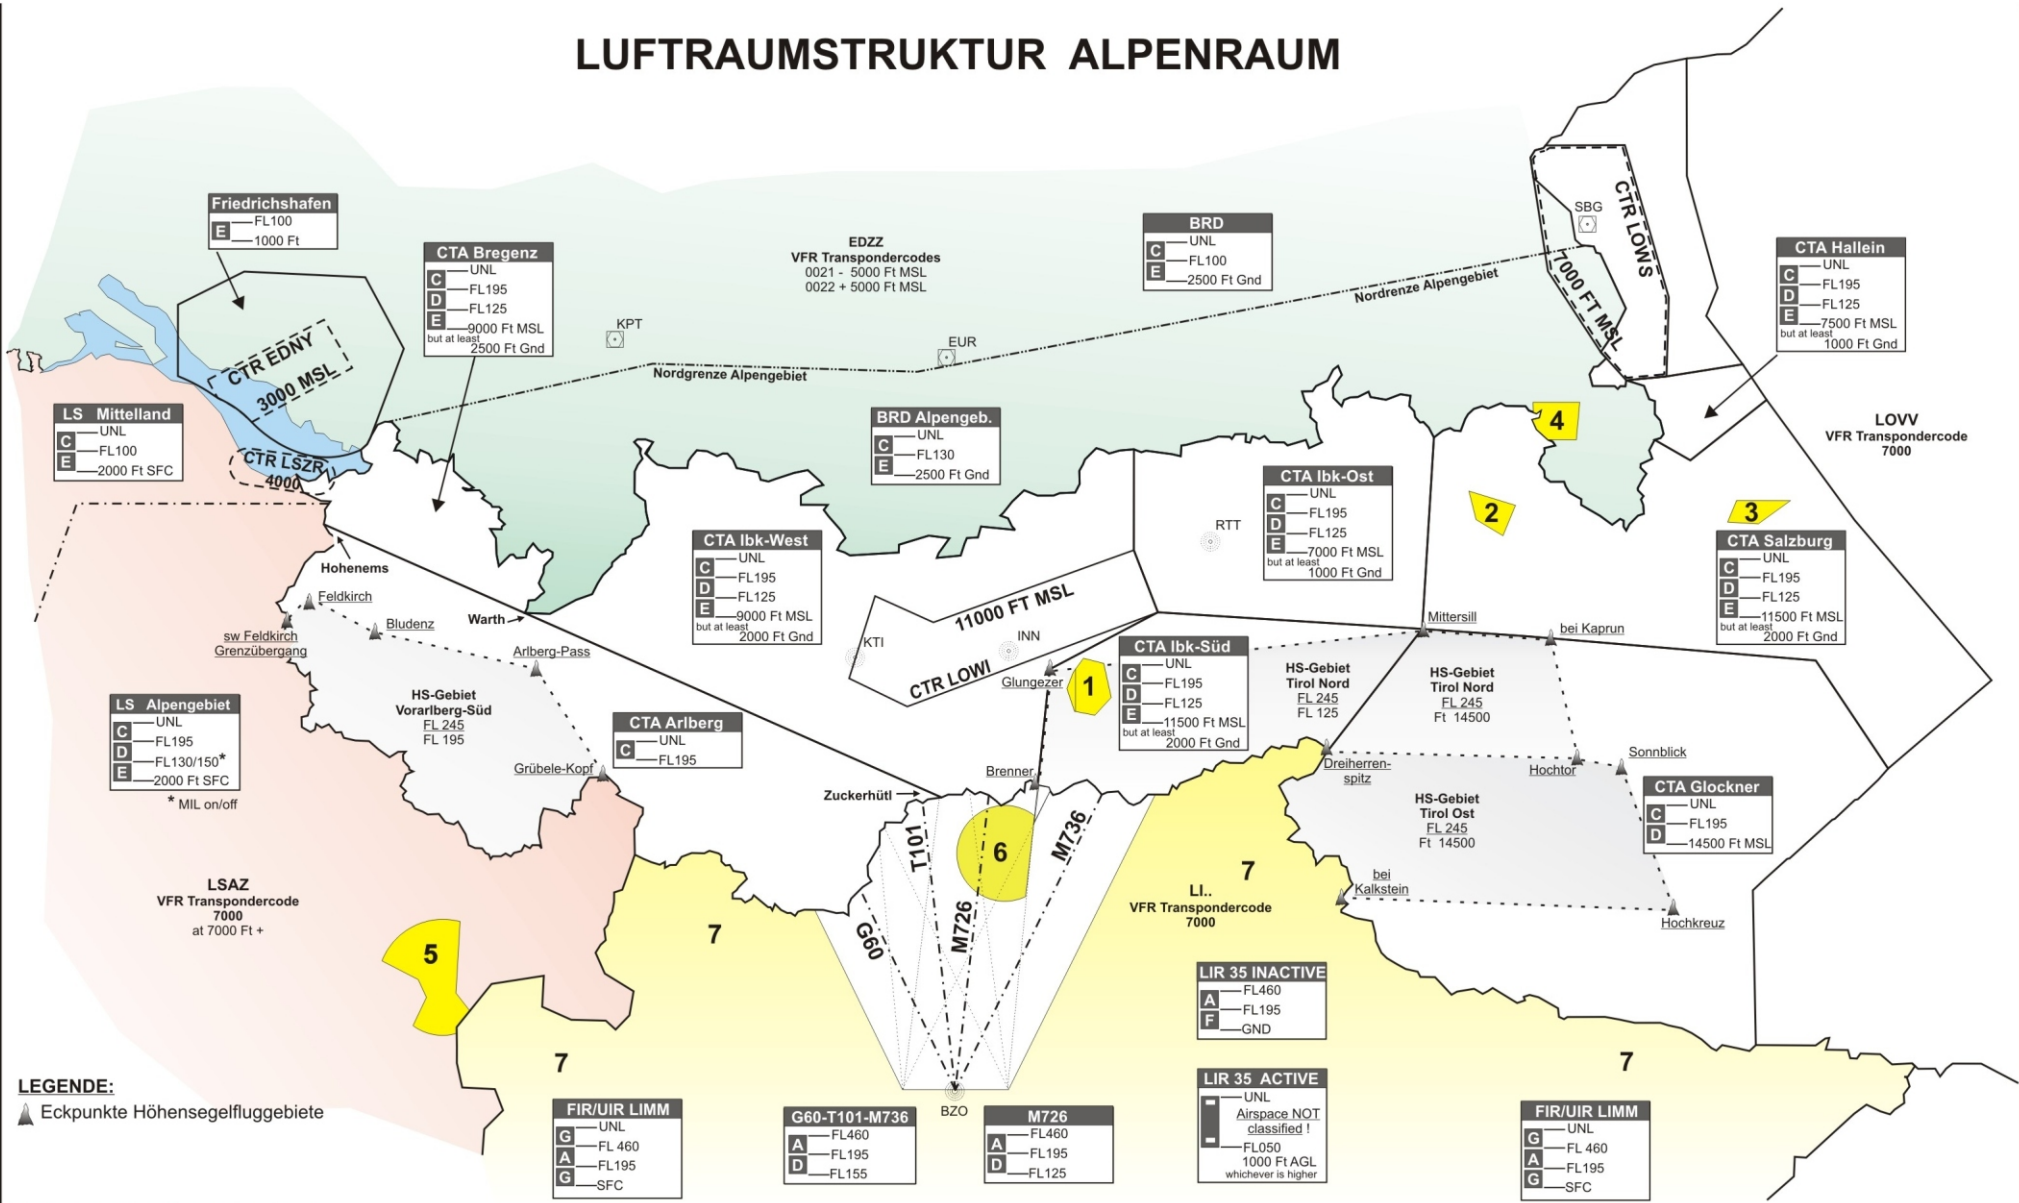

# LUFTRAUMSTRUKTUR ALPENRAUM

9. Jänner 2002

500 FLUGINFORMATIONSDIENST

**LEGENDE:**  
 ▲ Eckpunkte Höhensegelfluggelbiete

**Vertical limits of restricted areas:**

- 1**

**LOD21 Lizum**  
GND - 21000 FT MSL
- 2**

**LOD22 Hochfilzen**  
GND - 14500 FT MSL
- 3**

**LOD23 Auam**  
GND - 11000 FT MSL
- 4**

**EDR142 Reiteralpe**  
GND - 12000 FT MSL
- 5**

**LSD11 Zuoz / S - Chanf**  
GND - 31500 FT AMSL
- 6**

**LIR32 Vipiteno**  
GND - 900 M AGL
- 7**

**LIR35 Pianura Padana EST**  
See label ACTIVE / INACTIVE