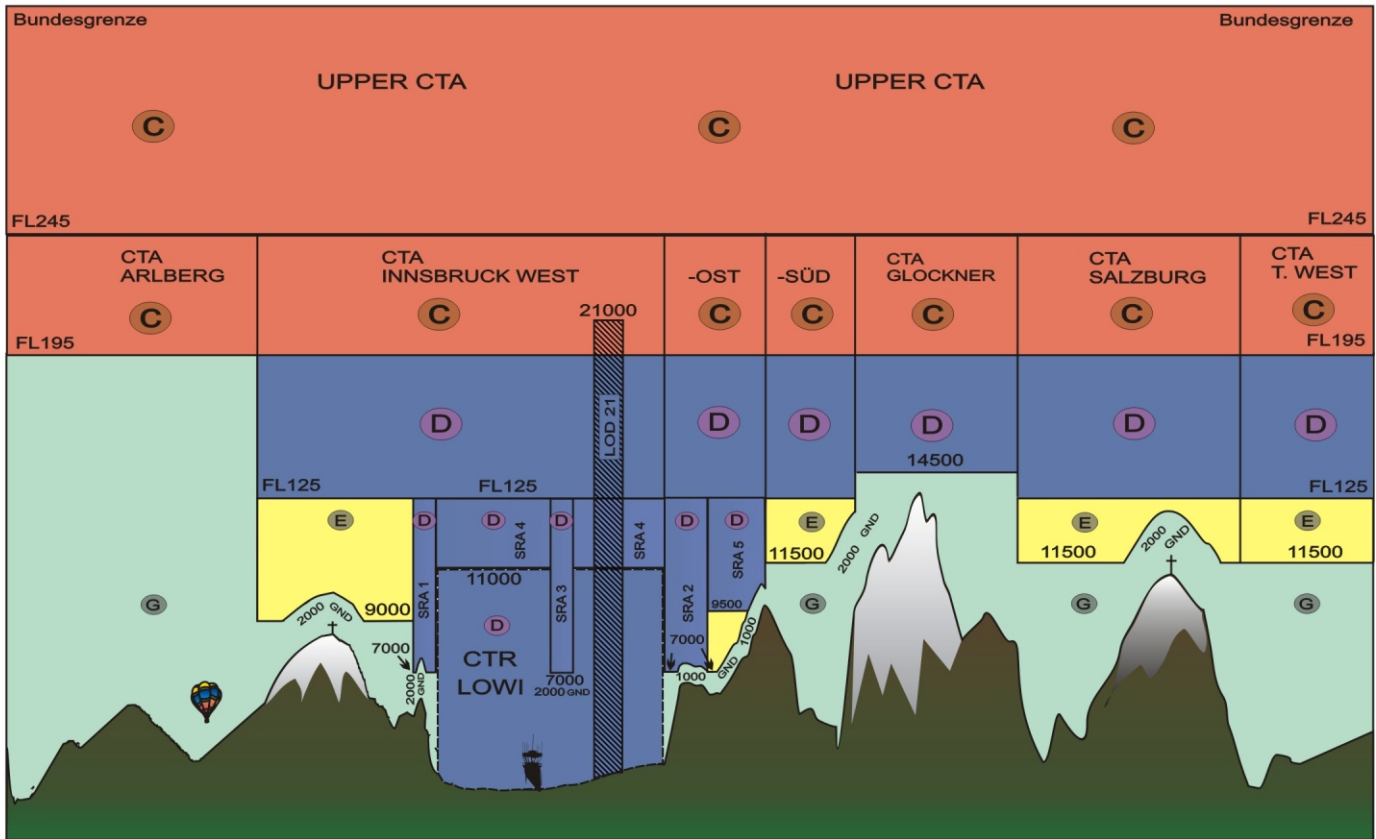

200 ALLGEMEINE VERFAHREN

220 LUFTRAUMSTRUKTUR INNSBRUCK

221 LUFTRAUMGLIEDERUNG

Änderung Amnt 12/04: SRA's LOWI neu hinzugekommen